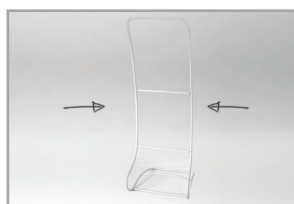

S BANNER

- Design moderne
- Structure stable et légère (en aluminium)
- Impression recto seul ou recto / verso
- Impression écologique par sublimation thermique
- Structure réutilisable, visuel facile à installer et à remplacer

- Structure facile et rapide à monter
- Usage multiple
- Se range dans un sac de transport
- Impression jusqu'à 1440 dpi
- Tissu lavable à 30°C

Facile à monter

Impression recto / verso
ou recto seul

Structure stable

DIMENSIONS :

- > Hauteur 230 cm
- > Largeur 80 cm / 100 cm / 120 cm / 150 cm
- > Profondeur 115 cm

6-8 Kg

5-10 min

Sac de transport

En option

MATÉRIAUX :

- > Aluminium
- > Tissu polyester