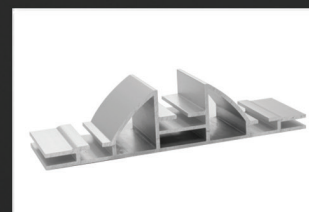

LUMINEUX AUTOPORTANT

Profondeur
14 cm

Dimensions
personnalisables

Visuel facile à installer
et à remplacer

Structure conçue pour permettre
une parfaite propagation de la lumière

Système d'éclairage à LED

Hauteur personnalisable

Largeur personnalisable

Profondeur 14 cm

Aluminium • Tissu polyester • LED