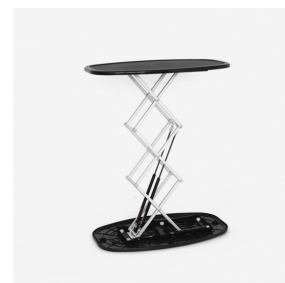

COMPTOIR RAPIDO XL LUMINEUX

10 KG

SANS OUTIL

3 SEC

LED

SAC

Hauteur 100 cm - Largeur 80 cm - Profondeur 50 cm

- Montage et démontage instantané grâce à son système de vérin innovant et robuste
- Vérin hydraulique renforcé en acier galvanisé
- Impression quadri jusqu'à 1440 DPI sur tissu tendu, lavable en machine à 30° C
- Sac de transport