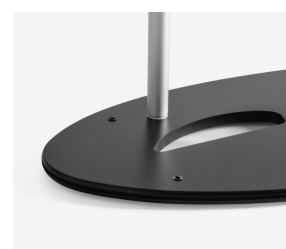

# COMPTOIR OVALE

8-10 KG

SANS OUTIL

5 MN

SAC

**Hauteur 90 cm - Largeur 115 cm - Profondeur 50 cm**

- Ce comptoir est constitué de barres de supports en aluminium et de 2 plateaux haut et bas
- Un tissu tendu imprimé en quadri jusqu'à 1440 DPI vient se fixer sur la structure
- Tissu lavable en machine à 30°C
- Sac de transport