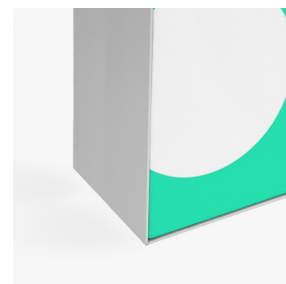

# ENSEIGNE LUMINEUSE SUSPENDUE

OUTIL

30 MN

LED

CARTON

**Hauteur de 70 à 100 cm - Largeur de 100 à 200 cm - Profondeur du profilé 14 cm**

*Dimensions sur mesure à la demande*

- Cadre lumineux élingué avec 2 points d'accroche
- Panneau lumineux à LED basse consommation
- Structure constituée de profilés en aluminium et de 2 tissus tendus en polyester M1
- Personnalisable sur les 2 faces