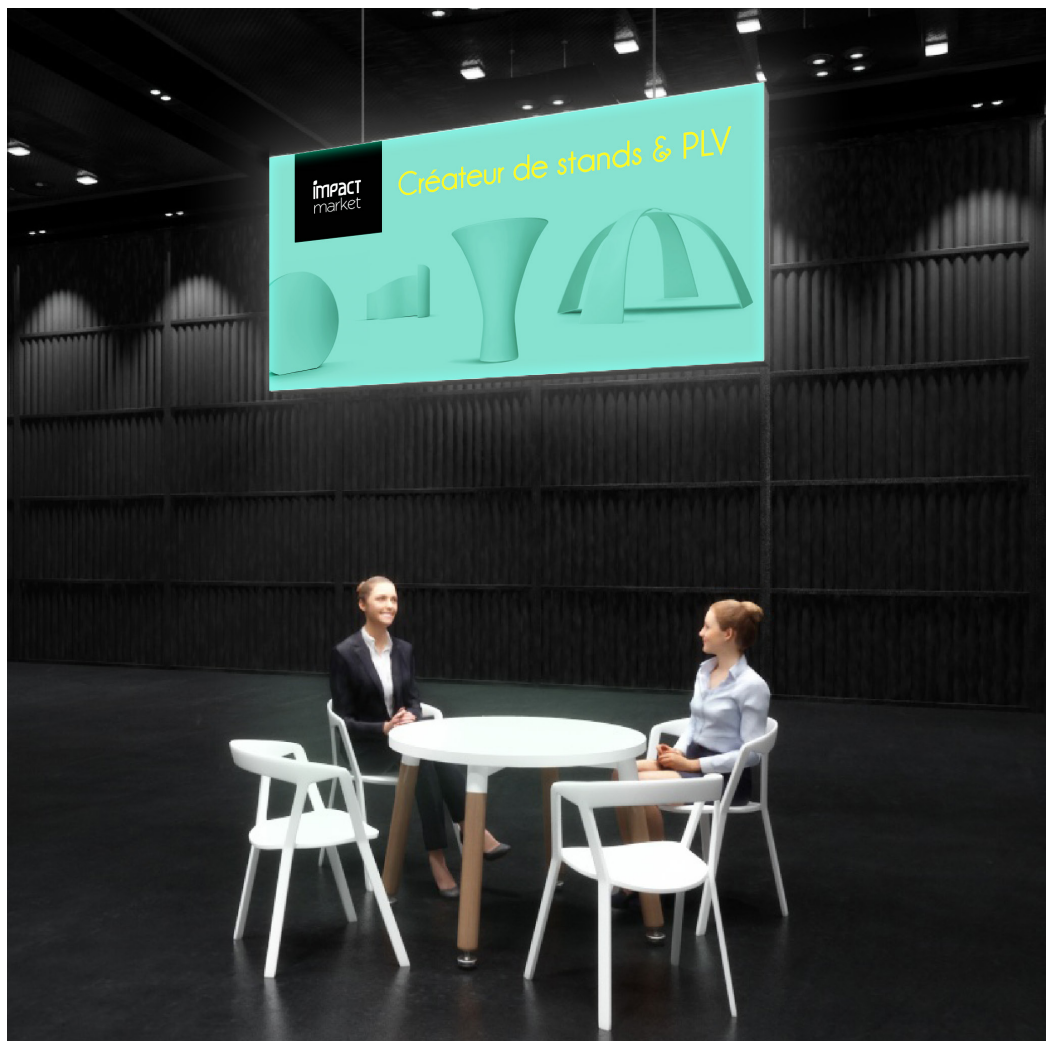

# ENSEIGNE LUMINEUSE SUSPENDUE

OUTIL

30 MN

LED

CARTON

**Hauteur de 70 à 100 cm - Largeur de 100 à 200 cm - Profondeur du profilé 14 cm**

*Dimensions sur mesure à la demande*

- Cadre lumineux élingué avec 2 points d'accroche
- Panneau lumineux à LED basse consommation
- Structure constituée de profilés en aluminium et de 2 tissus tendus en polyester M1
- Personnalisable sur les 2 faces