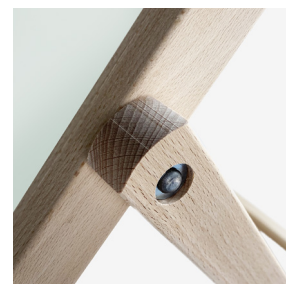

TRANSAT

PERSONNALISÉ

Hauteur 91 cm - Largeur 58,5 cm - Profondeur 40 cm

- Siège pliable pouvant aller en extérieur
- Tissu personnalisable en polyester
- 3 niveaux de positions différentes
- Siège peut soutenir jusqu'à 120 kg de charge
- Armature fabriquée en bois de hêtre