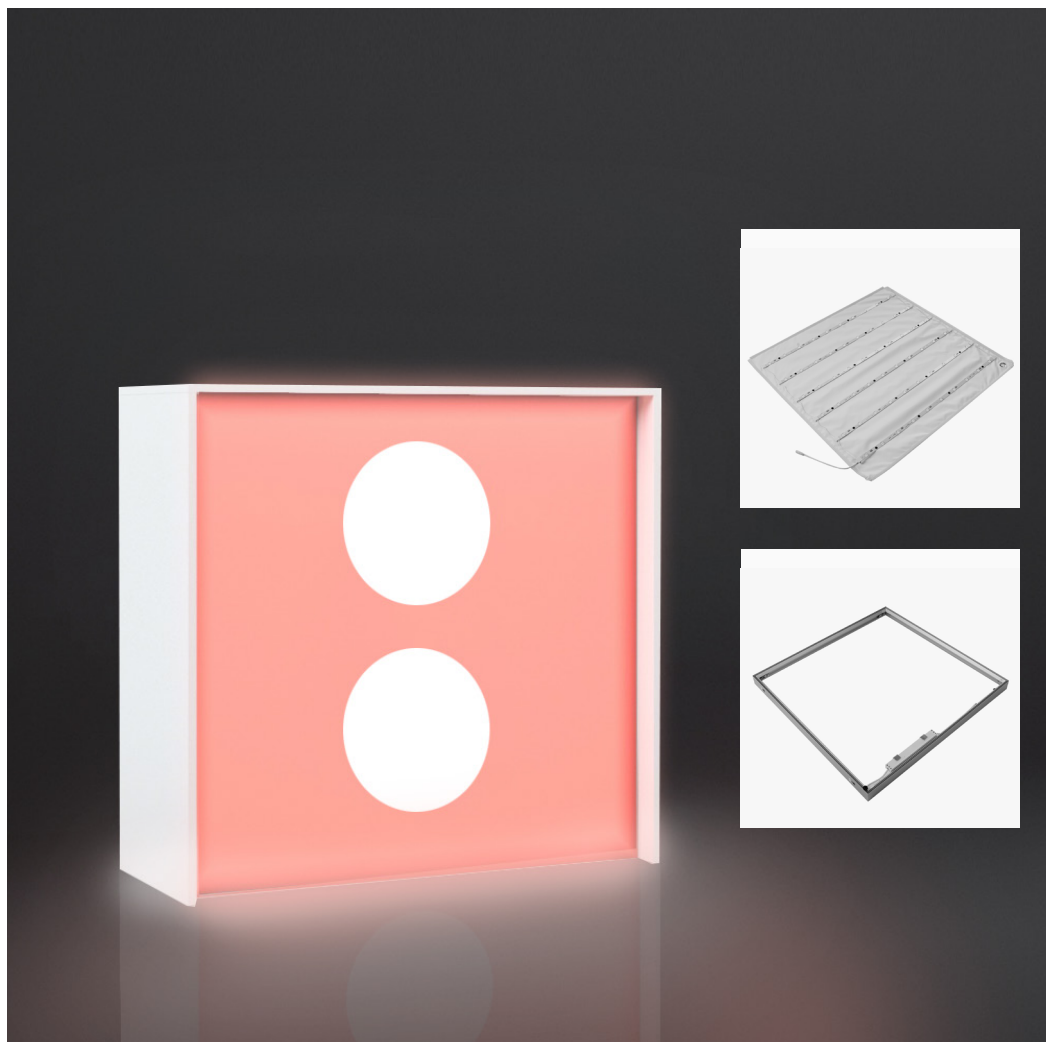

COMPTOIR LUMINEUX
EXPO

18 KG

SANS OUTIL

15 MN

SAC

Hauteur 95 cm - Largeur 100 cm - Profondeur 40 cm - Dimensions du plateau supérieur : 100 x 40 cm

Le comptoir lumineux Expo est une innovation intelligente qui vous permet de doter vos équipes commerciales d'une solution lumineuse très attractive.

- Démontable, le comptoir lumineux se glisse très facilement dans une voiture grâce à son sac de transport.
- Le montage simple et sans outils rend ce meuble très apprécié par les sociétés qui cherchent une solution originale, pratique et impactante.
- Très stable et durable, il est équipé d'une étagère. Le rideau de LED utilisé à l'arrière du caisson lumineux intégré permet un éclairage complet de l'impression.
- Le remplacement du textile à volonté vous permet de changer aisément votre message ou votre logo.