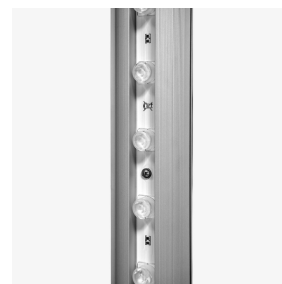

PANNEAUX LUMINEUX

PANNEAU LUMINEUX EXPRESS

15 KG

SANS OUTIL

EXPRESS

LED

SAC

Hauteur 200 cm - Largeur 100 cm - Profondeur du profilé : 8,5 cm

- **Montage express sans outils**
- Cadre lumineux réutilisable à LED basse consommation
- Structure en aluminium
- 2 tissus tendus en polyester M1 sur chaque face du panneau, interchangeables
- Impression quadri jusqu'à 1440 DPI
- Livré dans un sac de transport "moussé"
- Léger, stable et facile à transporter